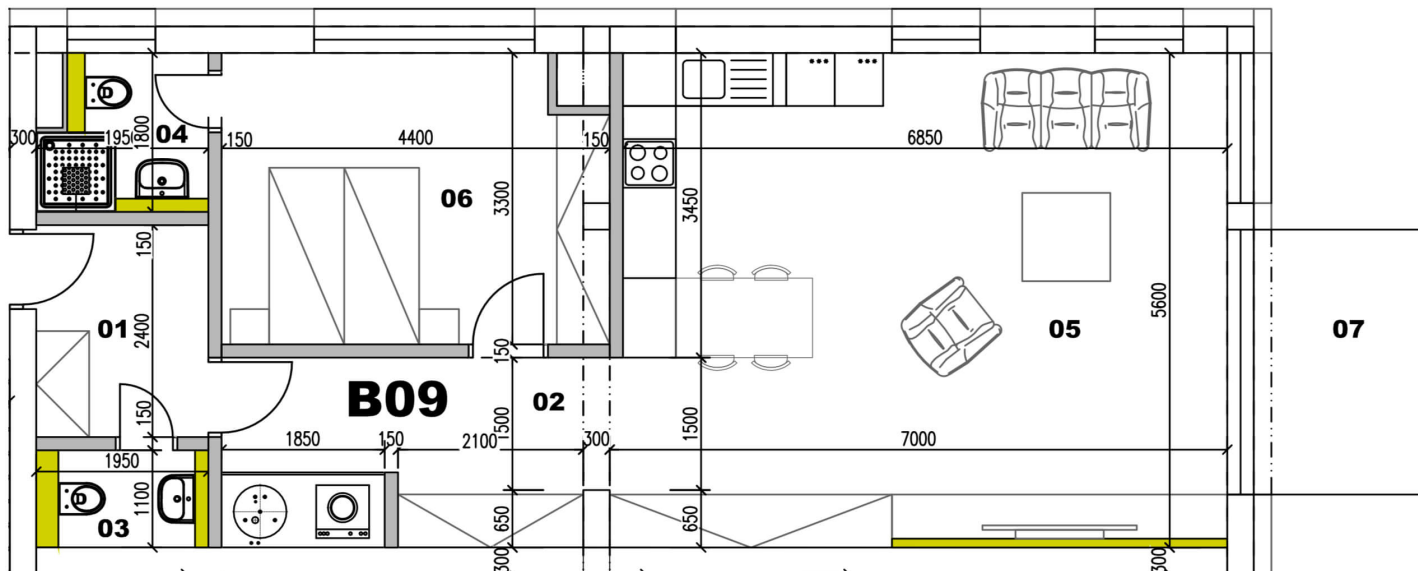

Pôdorys

Rozmery	Miestnosť
4.7 m ²	01 vstup - zádverie
9.1 m ²	02 chodba
3.2 m ²	04 kúpeľňa 1
2.1 m ²	03 wc
38.7 m ²	05 denná časť - obývačka, kuchyňa, jedáleň
14.0 m ²	06 spálňa
5.3 m ²	07 terasa
71.9 m ²	úžitková plocha