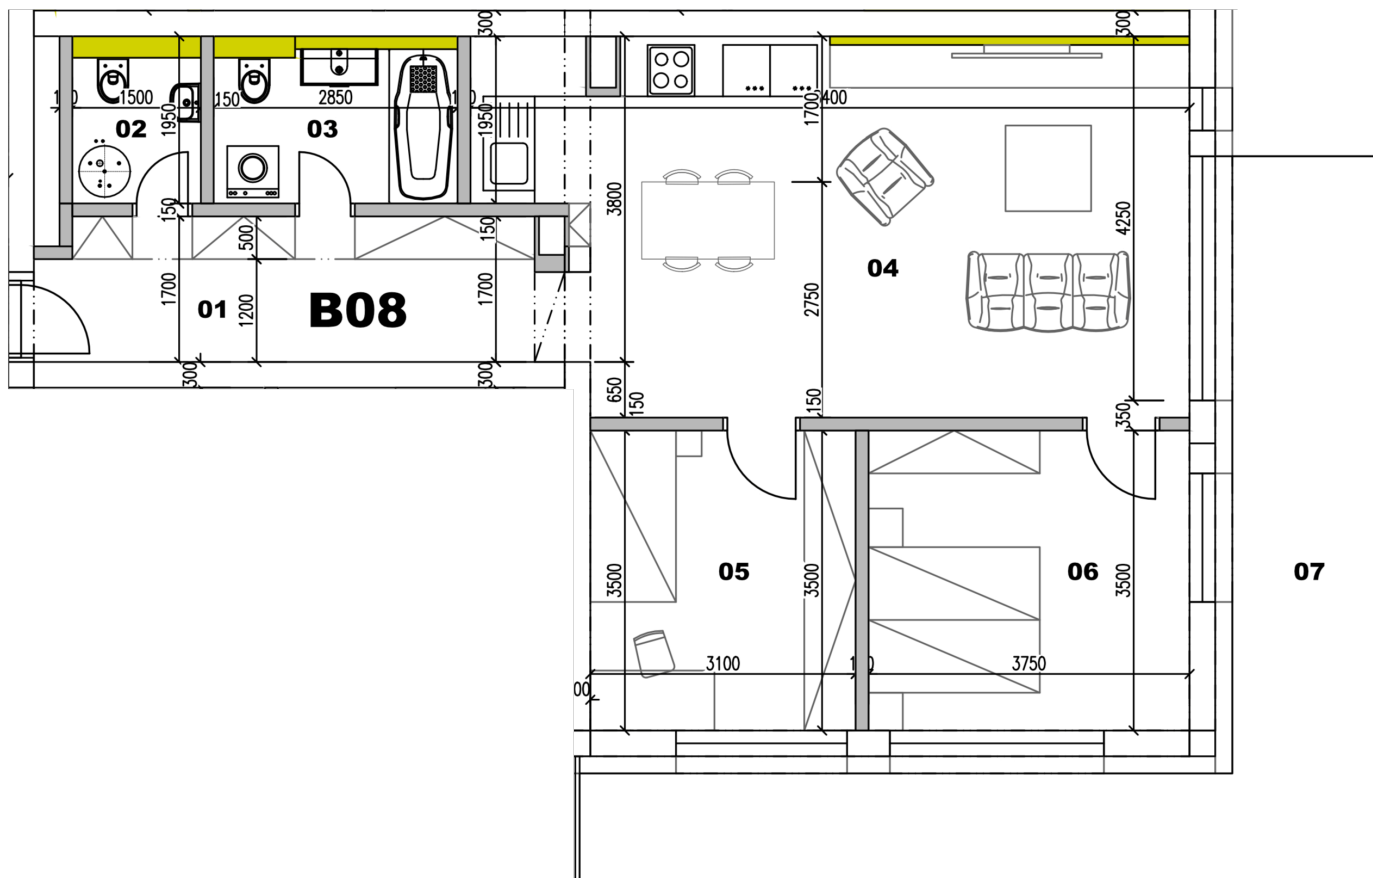

Pôdorys

Rozmery	Miestnosť
10.1 m ²	01 vstup - zádverie
5.6 m ²	03 kúpeľňa 1
2.9 m ²	02 wc
34.1 m ²	04 denná časť - obývačka, kuchyňa, jedáleň
10.9 m ²	05 izba 1
13.1 m ²	06 spálňa
24.8 m ²	07 terasa
2.2 m ²	pivnica
76.7 m ²	úžitková plocha