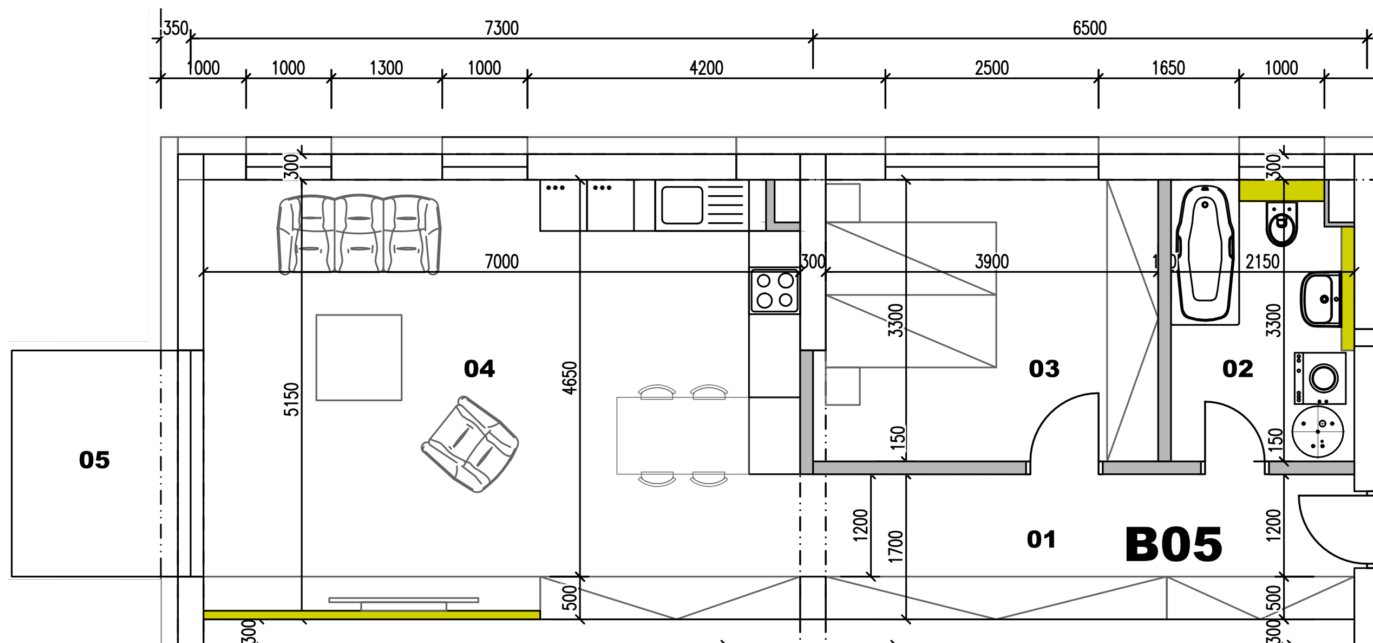

Pôdorys

Rozmery	Miestnosť
10.5 m ²	01 Vstup - chodba
6.9 m ²	02 kúpeľňa 1
36.2 m ²	04 denná časť - obývačka, kuchyňa, jedáleň
13.1 m ²	03 spálňa
4.6 m ²	05 balkón
2.2 m ²	pivnica
66.7 m ²	úžitková plocha