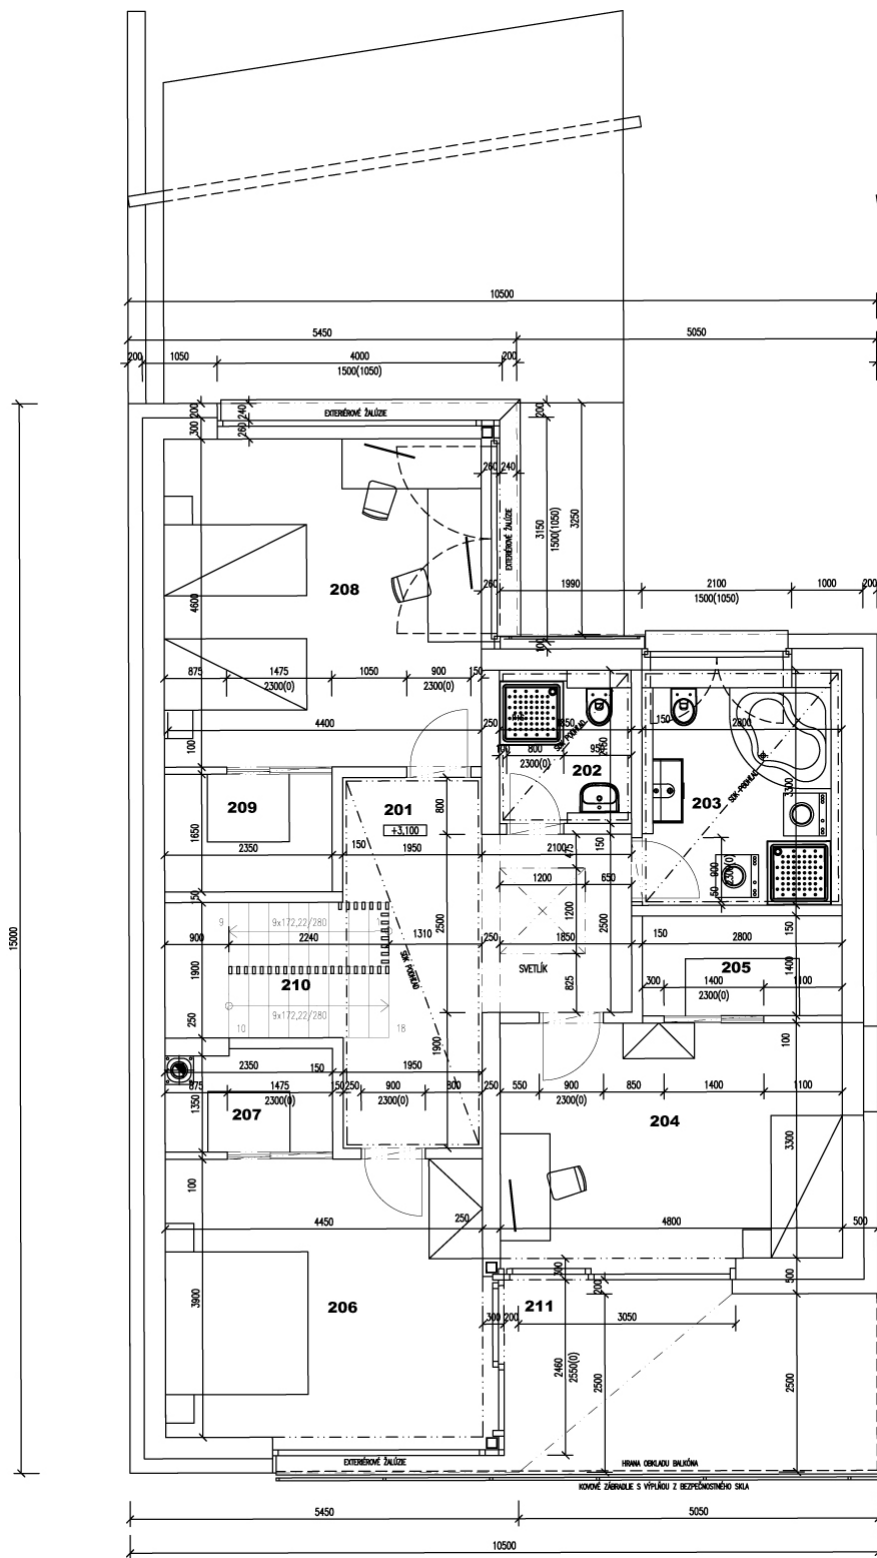

Pôdorys

<b>Rozmery</b>	<b>Miestnosť</b>
7.44 m <sup>2</sup>	<b>101</b> vstup - zádverie
9.24 m <sup>2</sup>	<b>203</b> kúpeľňa 1
3.98 m <sup>2</sup>	<b>202</b> práčovňa/wc 2
2.37 m <sup>2</sup>	<b>103</b> komora
52.66 m <sup>2</sup>	<b>104</b> denná časť - obývačka, kuchyňa, jedáleň
15.84 m <sup>2</sup>	<b>204</b> izba 1
17.36 m <sup>2</sup>	<b>206</b> izba 2
20.47 m <sup>2</sup>	<b>208</b> izba 3
3.92 m <sup>2</sup>	<b>205</b> šatník 1
3.16 m <sup>2</sup>	<b>207</b> šatník 2
3.88 m <sup>2</sup>	<b>209</b> šatník 3
5.97 m <sup>2</sup>	<b>210</b> schodisko
14.17 m <sup>2</sup>	<b>201</b> hala
27.59 m <sup>2</sup>	<b>105</b> garáž
32.25 m <sup>2</sup>	<b>107</b> carport
13.96 m <sup>2</sup>	<b>108</b> krytá časť terasy
13.9 m <sup>2</sup>	<b>211</b> terasa
3.98 m <sup>2</sup>	<b>závetrie</b>
94.18 m <sup>2</sup>	úžitková plocha spolu 1. podlažie
92.01 m <sup>2</sup>	úžitková plocha bez schodiska 2. podlažie
145.96 m <sup>2</sup>	zastavaná plocha
424.24 m <sup>2</sup>	pozemok