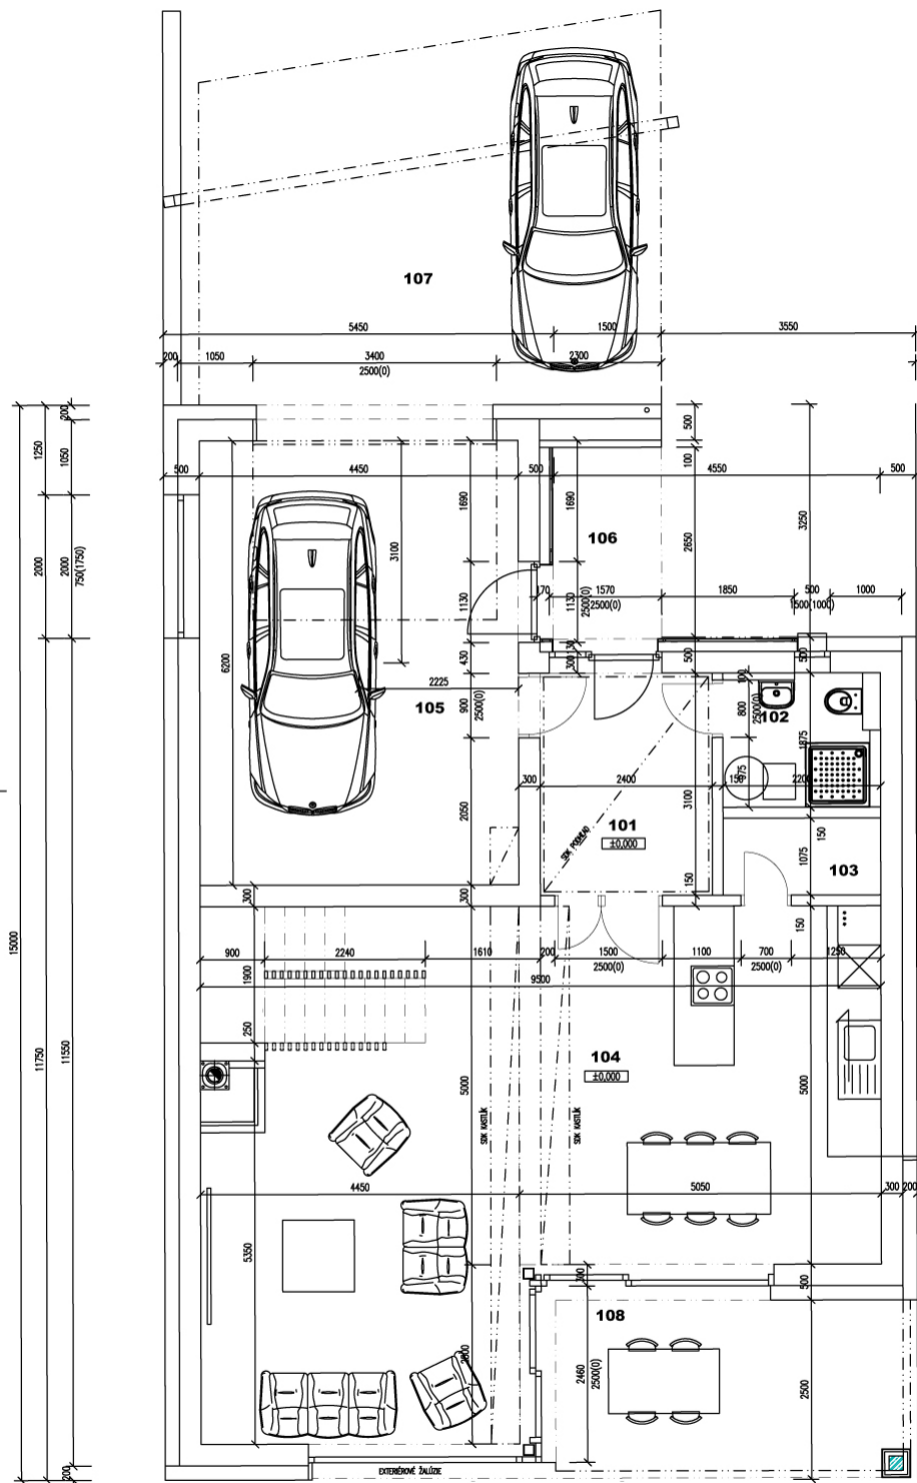

Pôdorys

<b>Rozmery</b>	<b>Miestnosť</b>
7.44 m <sup>2</sup>	<b>101</b> vstup - zádverie
9.24 m <sup>2</sup>	<b>203</b> kúpeľňa 1
3.98 m <sup>2</sup>	<b>202</b> práčovňa/wc 2
2.37 m <sup>2</sup>	<b>103</b> komora
52.66 m <sup>2</sup>	<b>104</b> denná časť - obývačka, kuchyňa, jedáleň
15.84 m <sup>2</sup>	<b>204</b> izba 1
17.36 m <sup>2</sup>	<b>206</b> izba 2
20.47 m <sup>2</sup>	<b>208</b> izba 3
3.92 m <sup>2</sup>	<b>205</b> šatník 1
3.16 m <sup>2</sup>	<b>207</b> šatník 2
3.88 m <sup>2</sup>	<b>209</b> šatník 3
5.97 m <sup>2</sup>	<b>210</b> schodisko
14.17 m <sup>2</sup>	<b>201</b> hala
27.59 m <sup>2</sup>	<b>105</b> garáž
32.25 m <sup>2</sup>	<b>107</b> carport
13.96 m <sup>2</sup>	<b>108</b> krytá časť terasy
13.9 m <sup>2</sup>	<b>211</b> terasa
3.98 m <sup>2</sup>	<b>závetrie</b>
94.18 m <sup>2</sup>	úžitková plocha spolu 1. podlažie
92.01 m <sup>2</sup>	úžitková plocha bez schodiska 2. podlažie
145.96 m <sup>2</sup>	zastavaná plocha
424.24 m <sup>2</sup>	pozemok