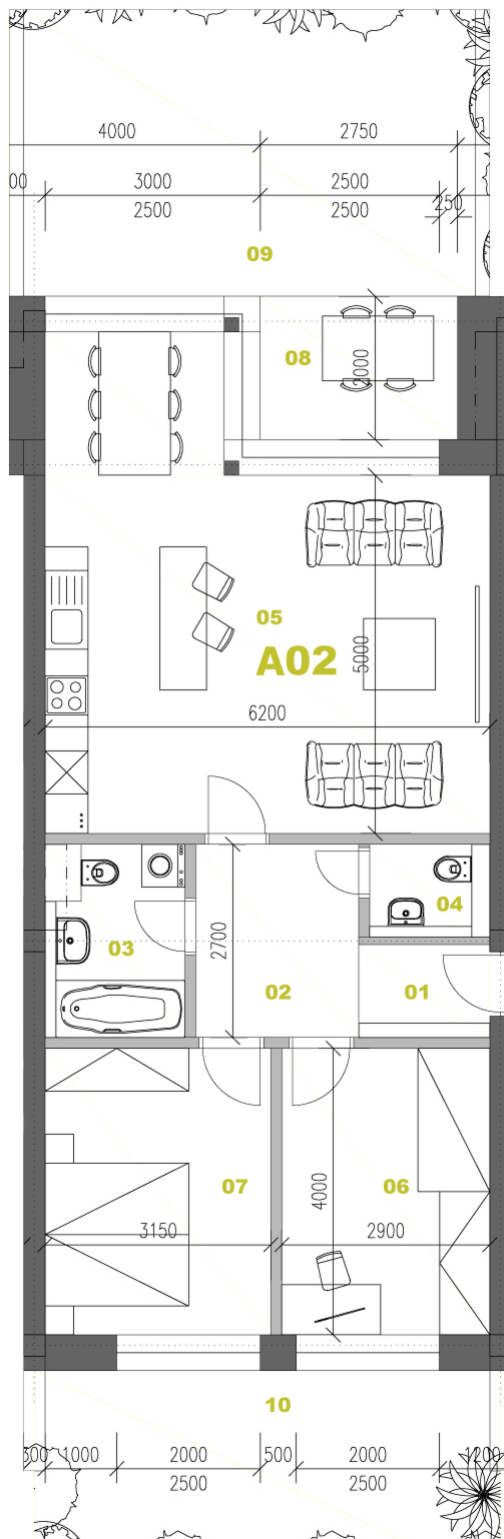

Pôdorys

Rozmery	Miestnosť
2.4 m ²	01 vstup - zádverie
6.1 m ²	02 chodba
4,9 m ²	03 kúpeľňa 1
1.7 m ²	04 wc
36 m ²	05 denná časť - obývačka, kuchyňa, jedáleň
11.6 m ²	06 izba 1
12.6 m ²	07 spálňa
5.5 m ²	08 krytá terasa
25.2 m ²	09 terasa
19.5 m ²	10 predzáhradka
44.7 m ²	spolu exteriér
2.2 m ²	pivnica
80.80 m ²	úžitková plocha