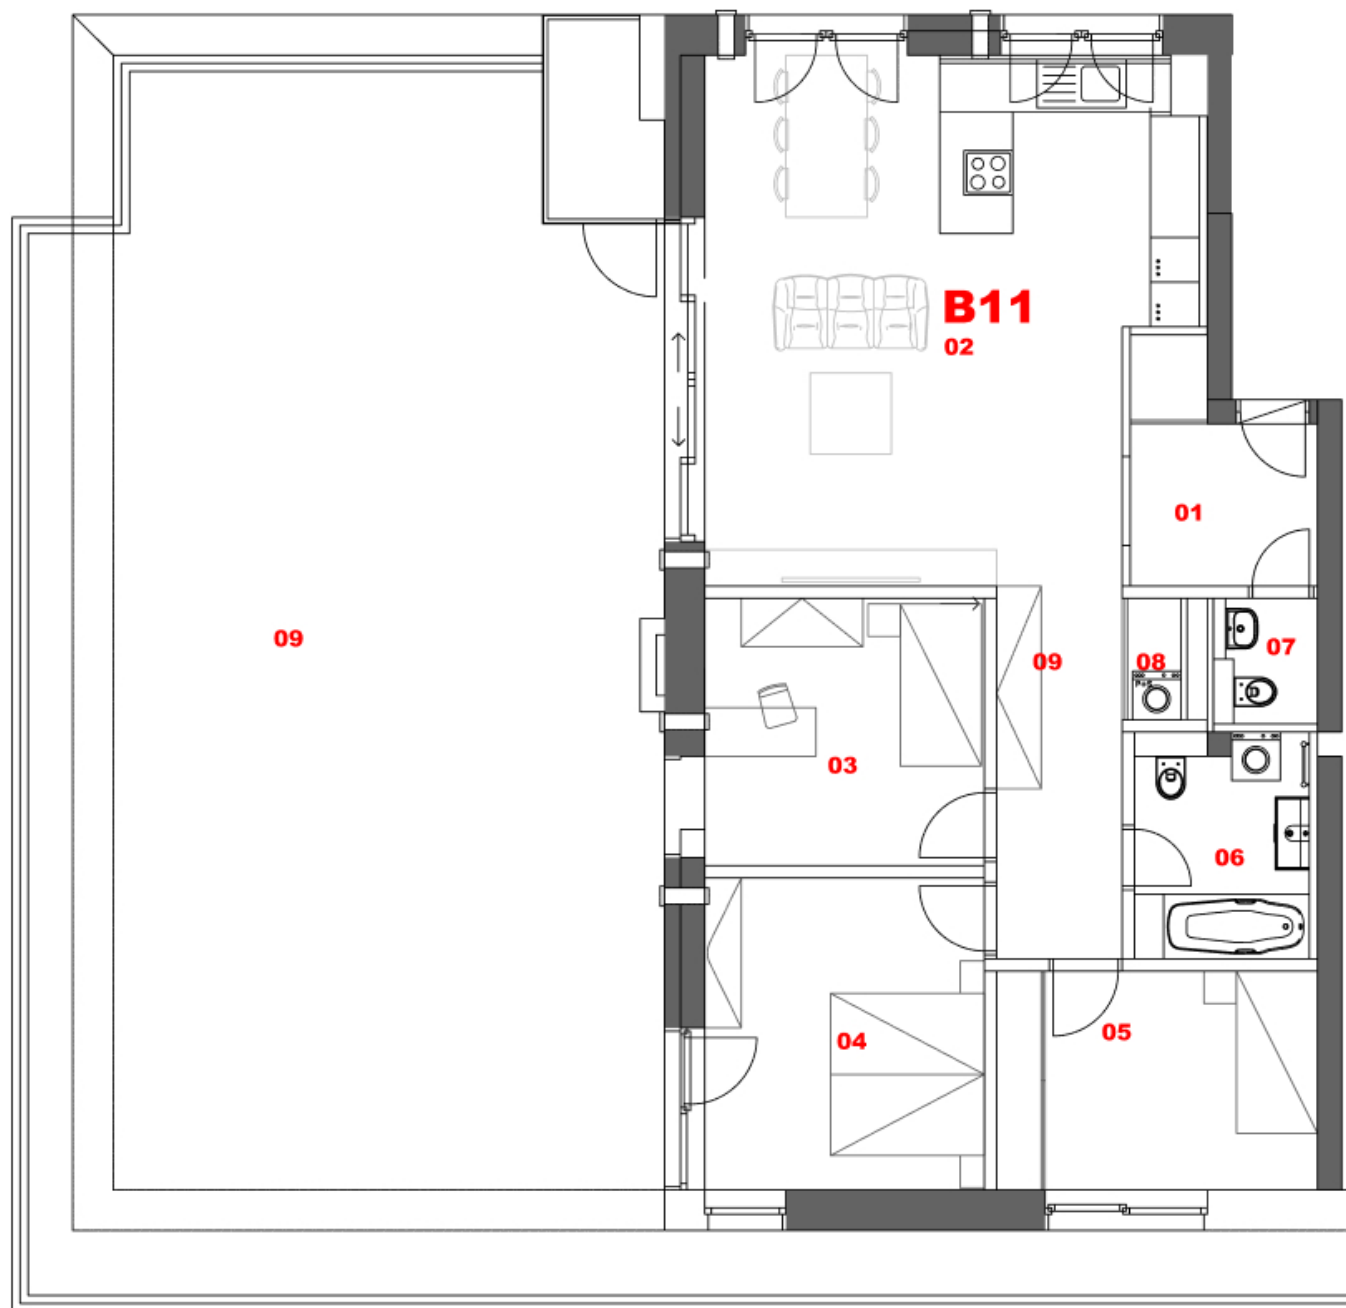

Pôdorys

Rozmery	Miestnosť
5.7 m ²	01 vstup - zádverie
6.0 m ²	06 kúpeľňa 1
2.0 m ²	07 wc
36.9 m ²	02 denná časť - obývačka, kuchyňa, jedáleň
10.8 m ²	03 izba 1
10.7 m ²	05 izba 2
13.3 m ²	04 spálňa
130.5 m ²	09 strešná terasa