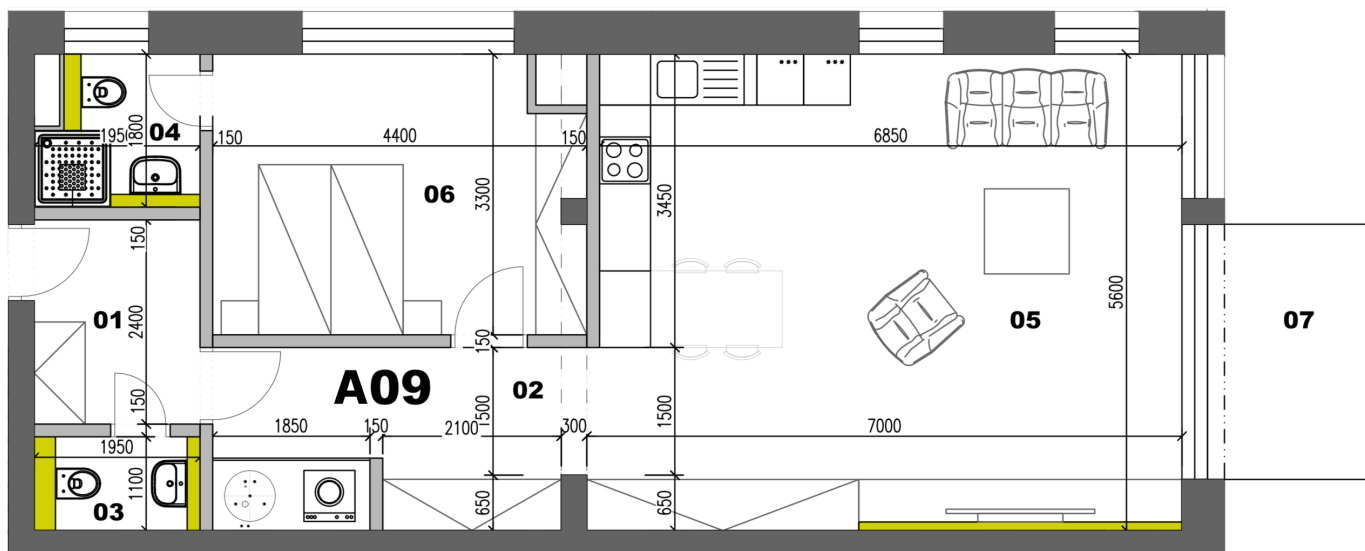

Pôdorys

Rozmery	Miestnosť
4.7 m ²	01 vstup - zádverie
9.1 m ²	02 chodba
3.2 m ²	04 kúpeľňa 1
2.1 m ²	03 wc
38.7 m ²	05 denná časť - obývačka, kuchyňa, jedáleň
14.0 m ²	06 spálňa
5.3 m ²	07 terasa
71.9 m ²	úžitková plocha