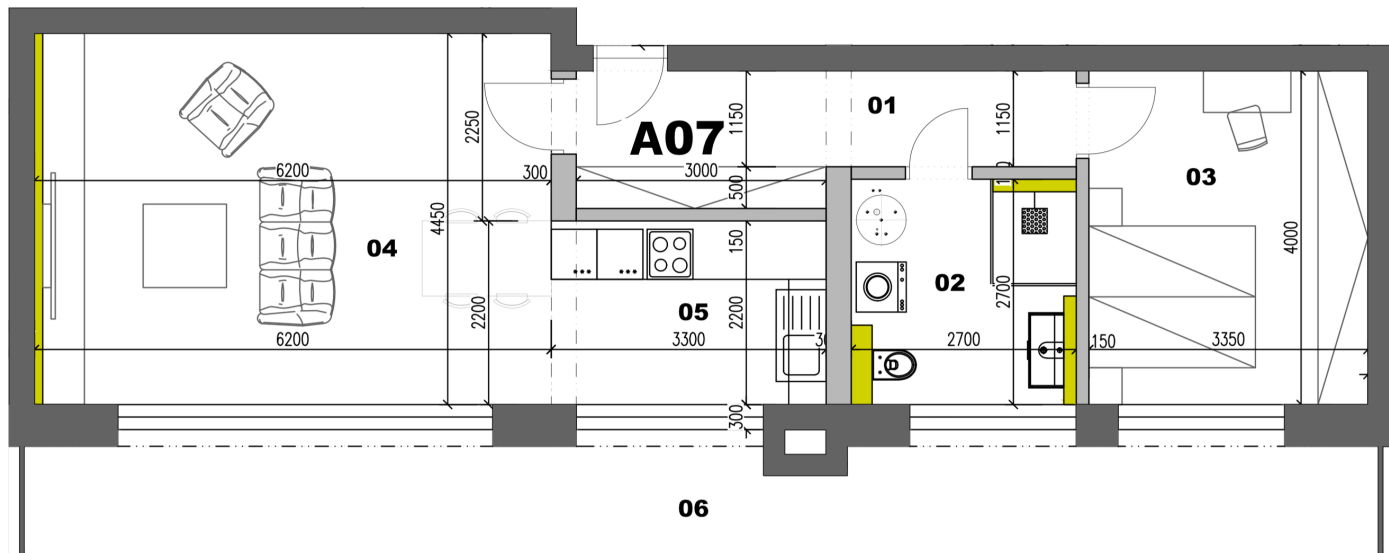

Pôdorys

Rozmery	Miestnosť
8.4 m ²	01 Vstup - chodba
7.3 m ²	02 kúpeľňa 1
7.3 m ²	05 kuchynský kút
27.6 m ²	04 denná časť - obývačka, kuchyňa, jedáleň
13.4 m ²	03 spálňa
20.8 m ²	06 balkón
2.2 m ²	pivnica
63.9 m ²	úžitková plocha