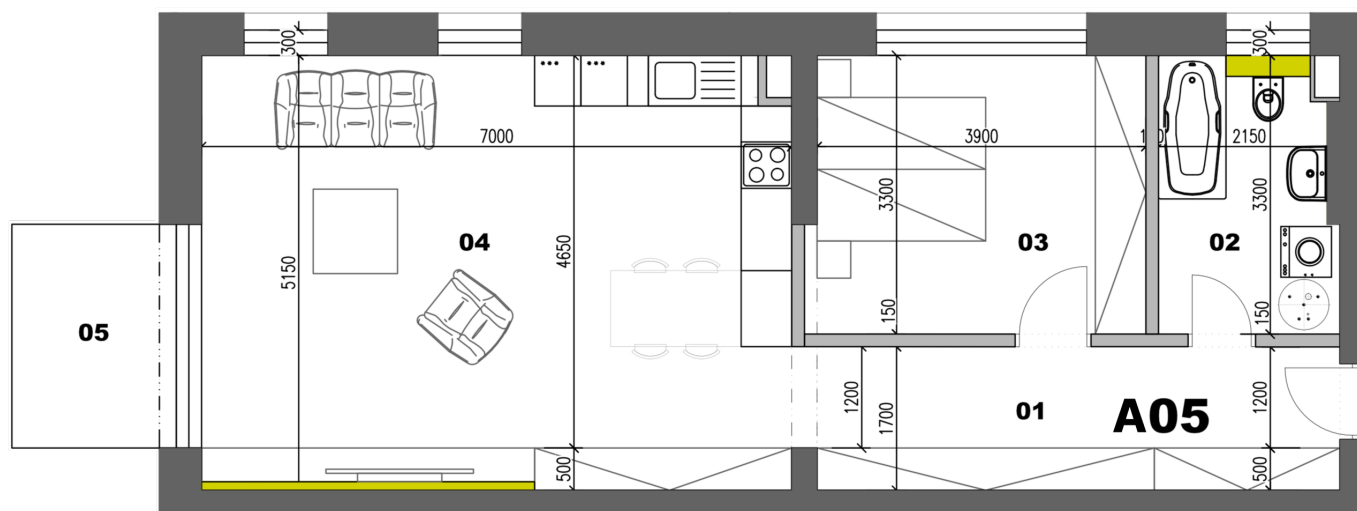

Pôdorys

Rozmery	Miestnosť
10.5 m ²	01 Vstup - chodba
6.9 m ²	02 kúpeľňa 1
36.2 m ²	04 denná časť - obývačka, kuchyňa, jedáleň
13.1 m ²	03 spálňa
4.6 m ²	05 balkón
2.2 m ²	pivnica
66.7 m ²	úžitková plocha