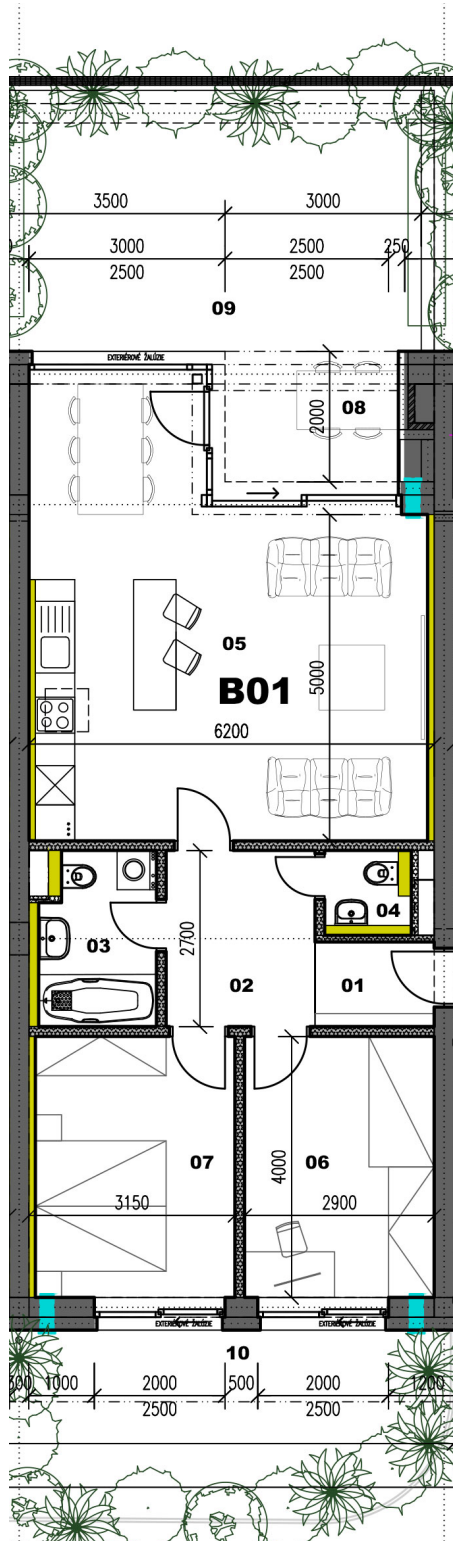

Pôdorys

Rozmery	Miestnosť
2.4 m ²	01 vstup - zádverie
6.1 m ²	02 chodba
4.9 m ²	03 kúpeľňa 1
1.7 m ²	04 wc
36 m ²	05 denná časť - obývačka, kuchyňa, jedáleň
11.6 m ²	06 izba 1
12.6 m ²	07 spálňa
5.5 m ²	08 krytá terasa
25.2 m ²	09 terasa
19.5 m ²	10 predzáhradka
44.7 m ²	spolu exteriér